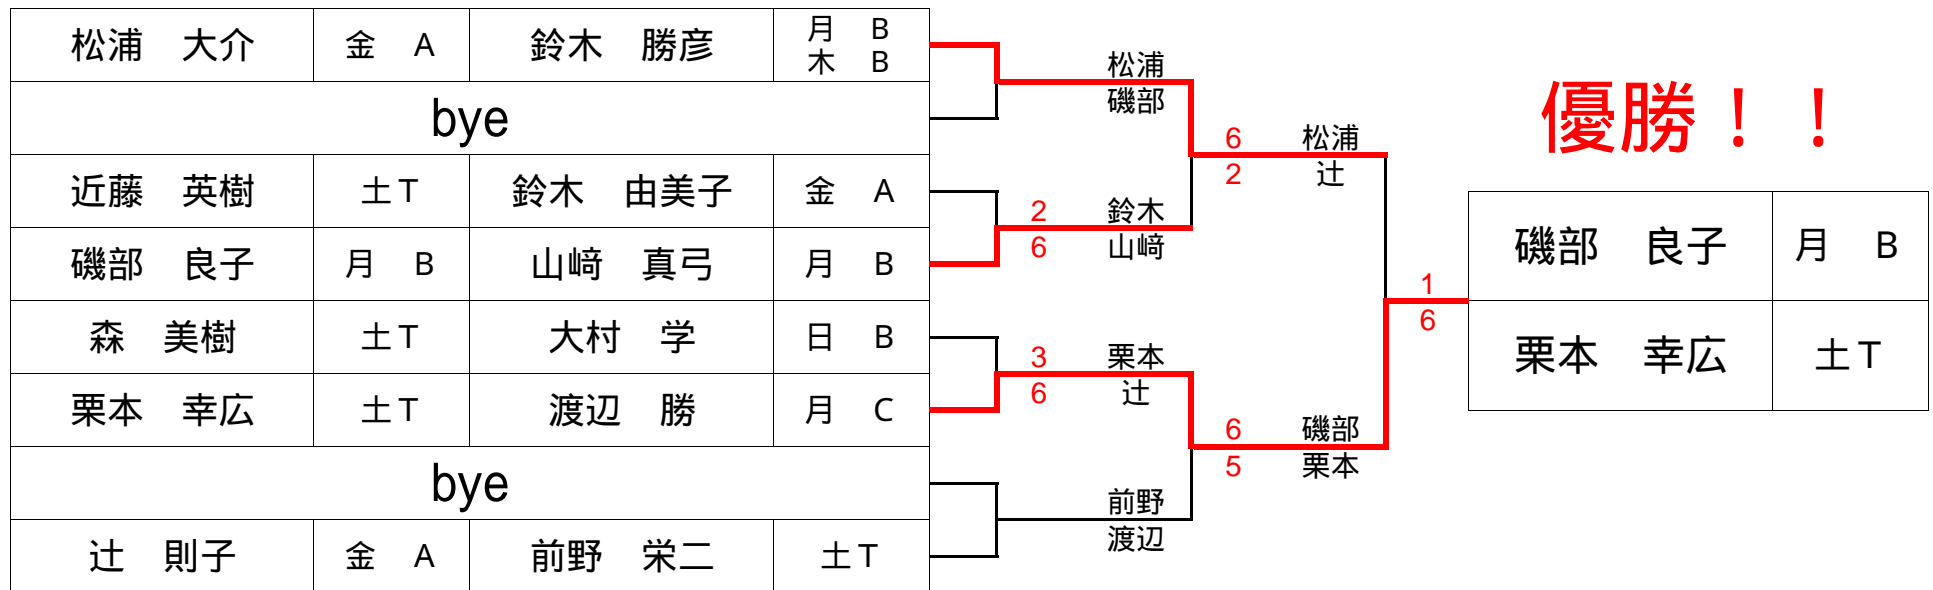

Wish X'mas Open 2008

A・Bクラスの部 本戦トーナメント