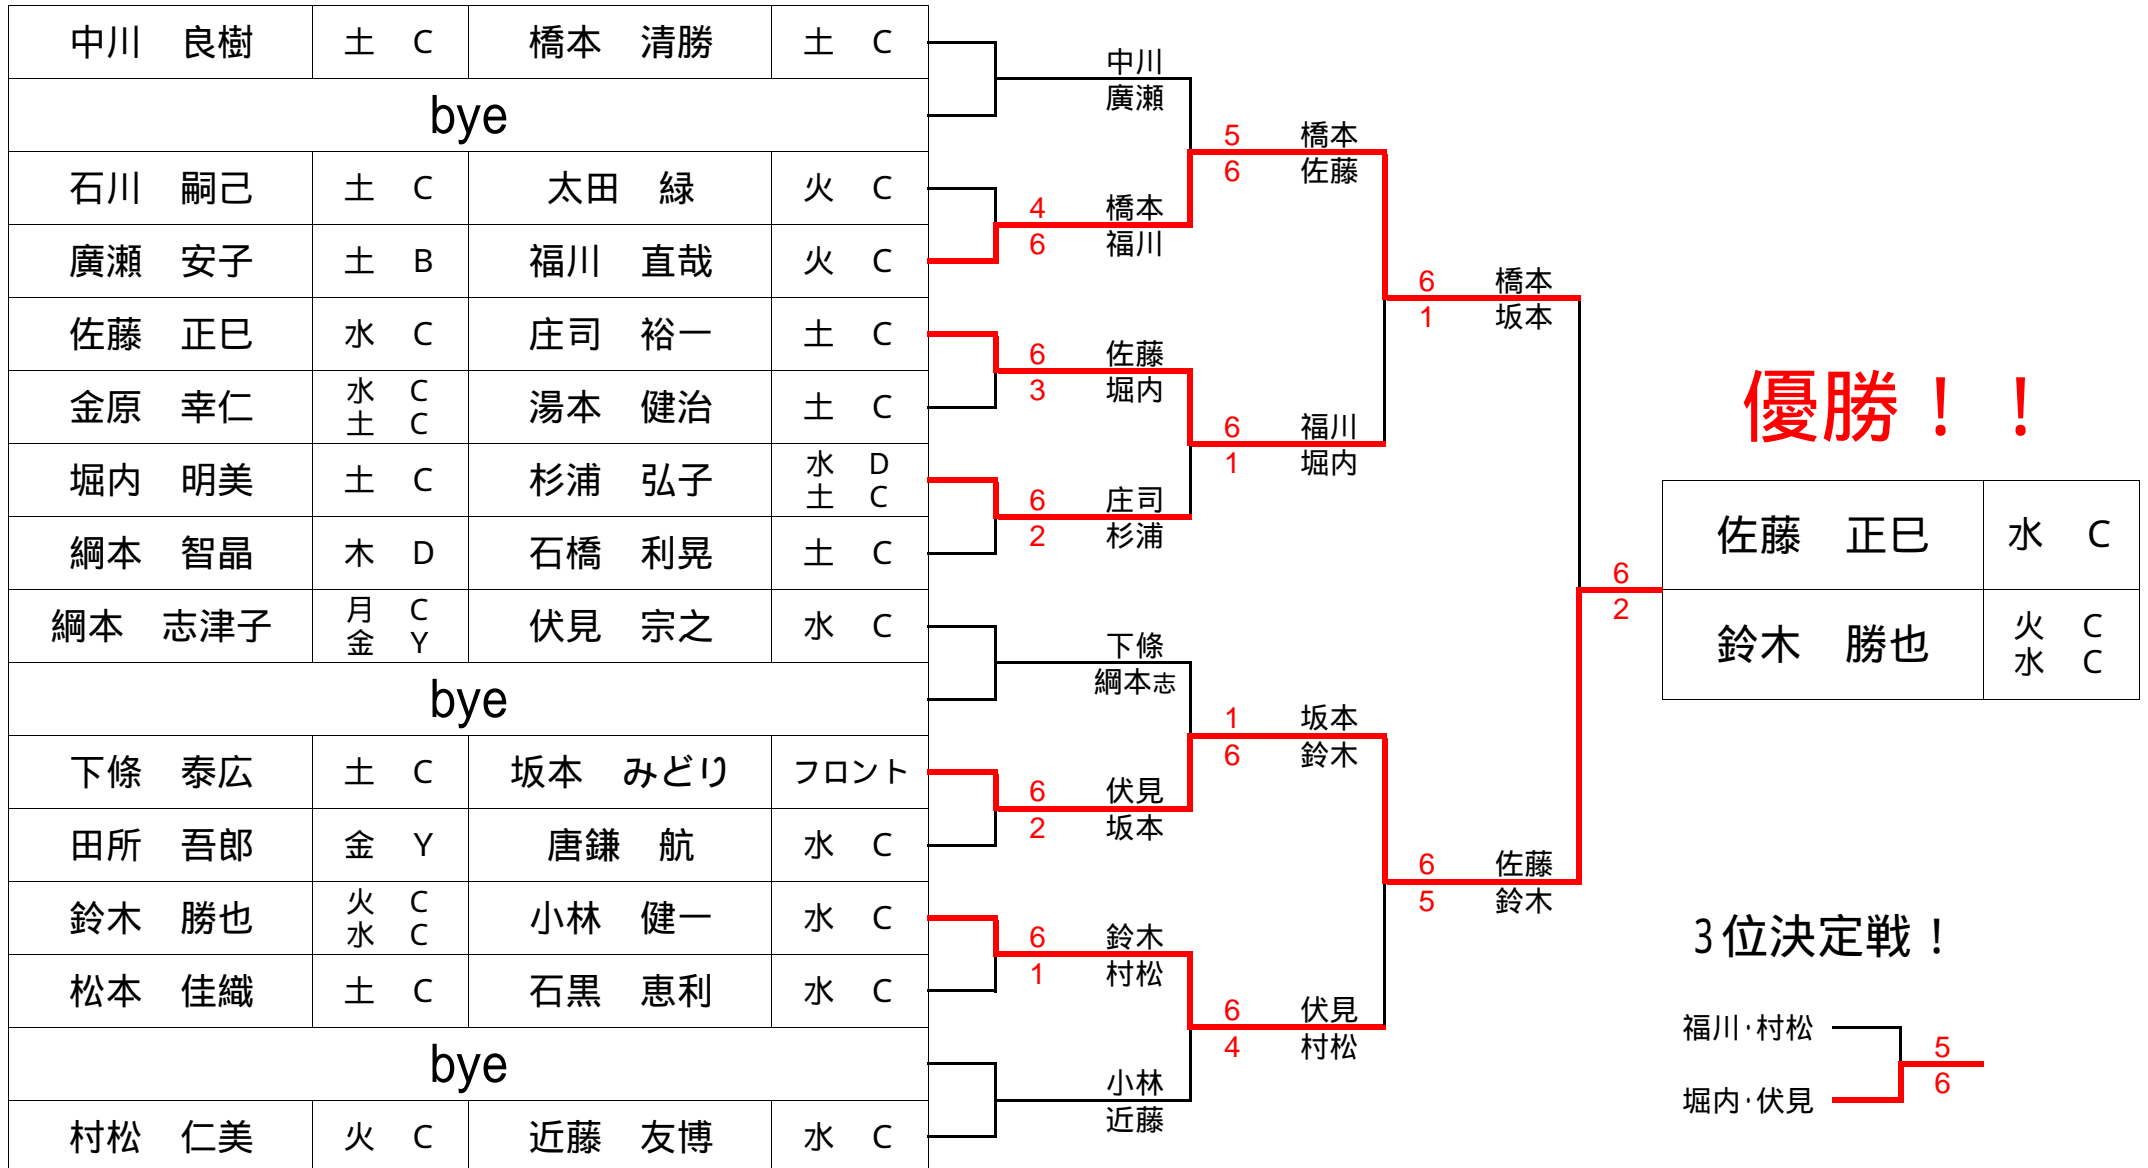

Wish X'mas Open 2008

C・Dクラスの部 本戦トーナメント

Wish X'mas Open 2008

C・Dクラスの部 コンソレ

石川 嗣己	土 C	廣瀬 安子	土 B		<p>コンソレ優勝！！</p>		
太田 緑	火 C	中川 良樹	土 C			4 6	太田 金原
金原 幸仁	水 C 土 C	綱本 智晶	木 D			6 4	中川 綱本智
湯本 健治	土 C	石橋 利晃	土 C			2 6	唐鎌 石黒
田所 吾郎	金 Y	綱本 志津子	月 C 金 Y			6 1	下條 近藤
唐鎌 航	水 C	下條 泰広	土 C			6 2	太田 唐鎌
松本 佳織	土 C	小林 健一	水 C			6 0	金原 石黒
石黒 恵利	水 C	近藤 友博	水 C			0 6	金原 幸仁 水 C 土 C
					石黒 恵利 水 C		

Wish X'mas Open 2008

C・Dクラスの部 コンソレのコンソレ

石川 嗣己	土 C	湯本 健治	土 C	5 6	廣瀬 小林	2 6	石橋 利晃	土 C
廣瀬 安子	土 B	石橋 利晃	土 C				網本 志津子	月金 C Y
松本 佳織	土 C	田所 吾郎	金 Y	3 6	石橋 網本志			
小林 健一	水 C	網本 志津子	月金 C Y					

コンソレのコンソレ
優勝！！

C・Dクラスの部 2回戦コンソレ