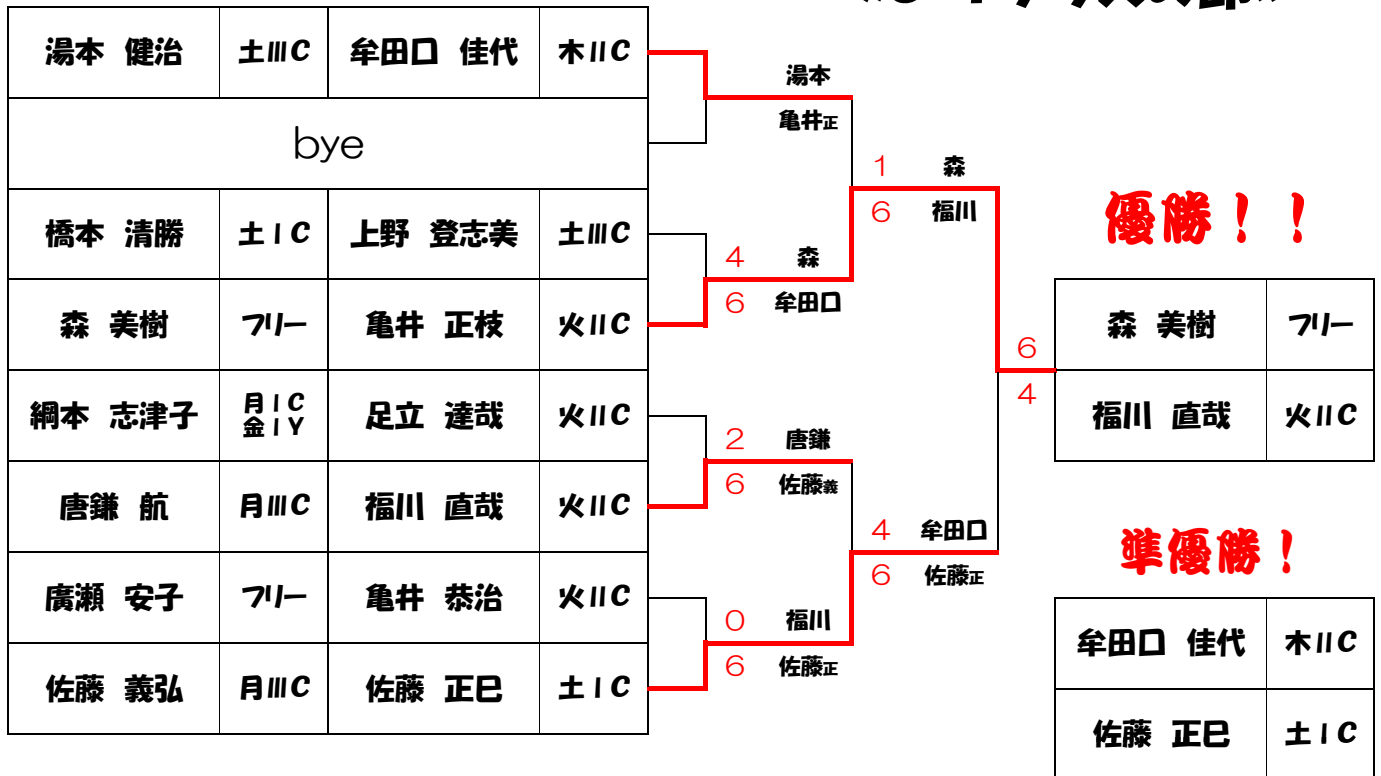

Wish X'mas Open 2010

○本戦トーナメント

≪C・Yクラスの部≫

○コンソ

○コンソのコンソ