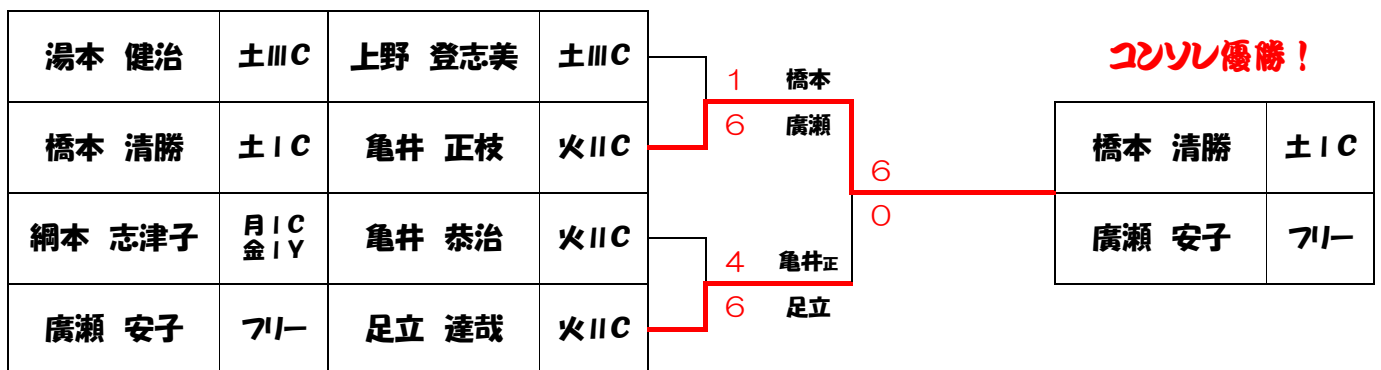

Wish X'mas Open 2010

○本戦トーナメント

≪C・Yクラスの部≫

○コンソ

○コンソのコンソ