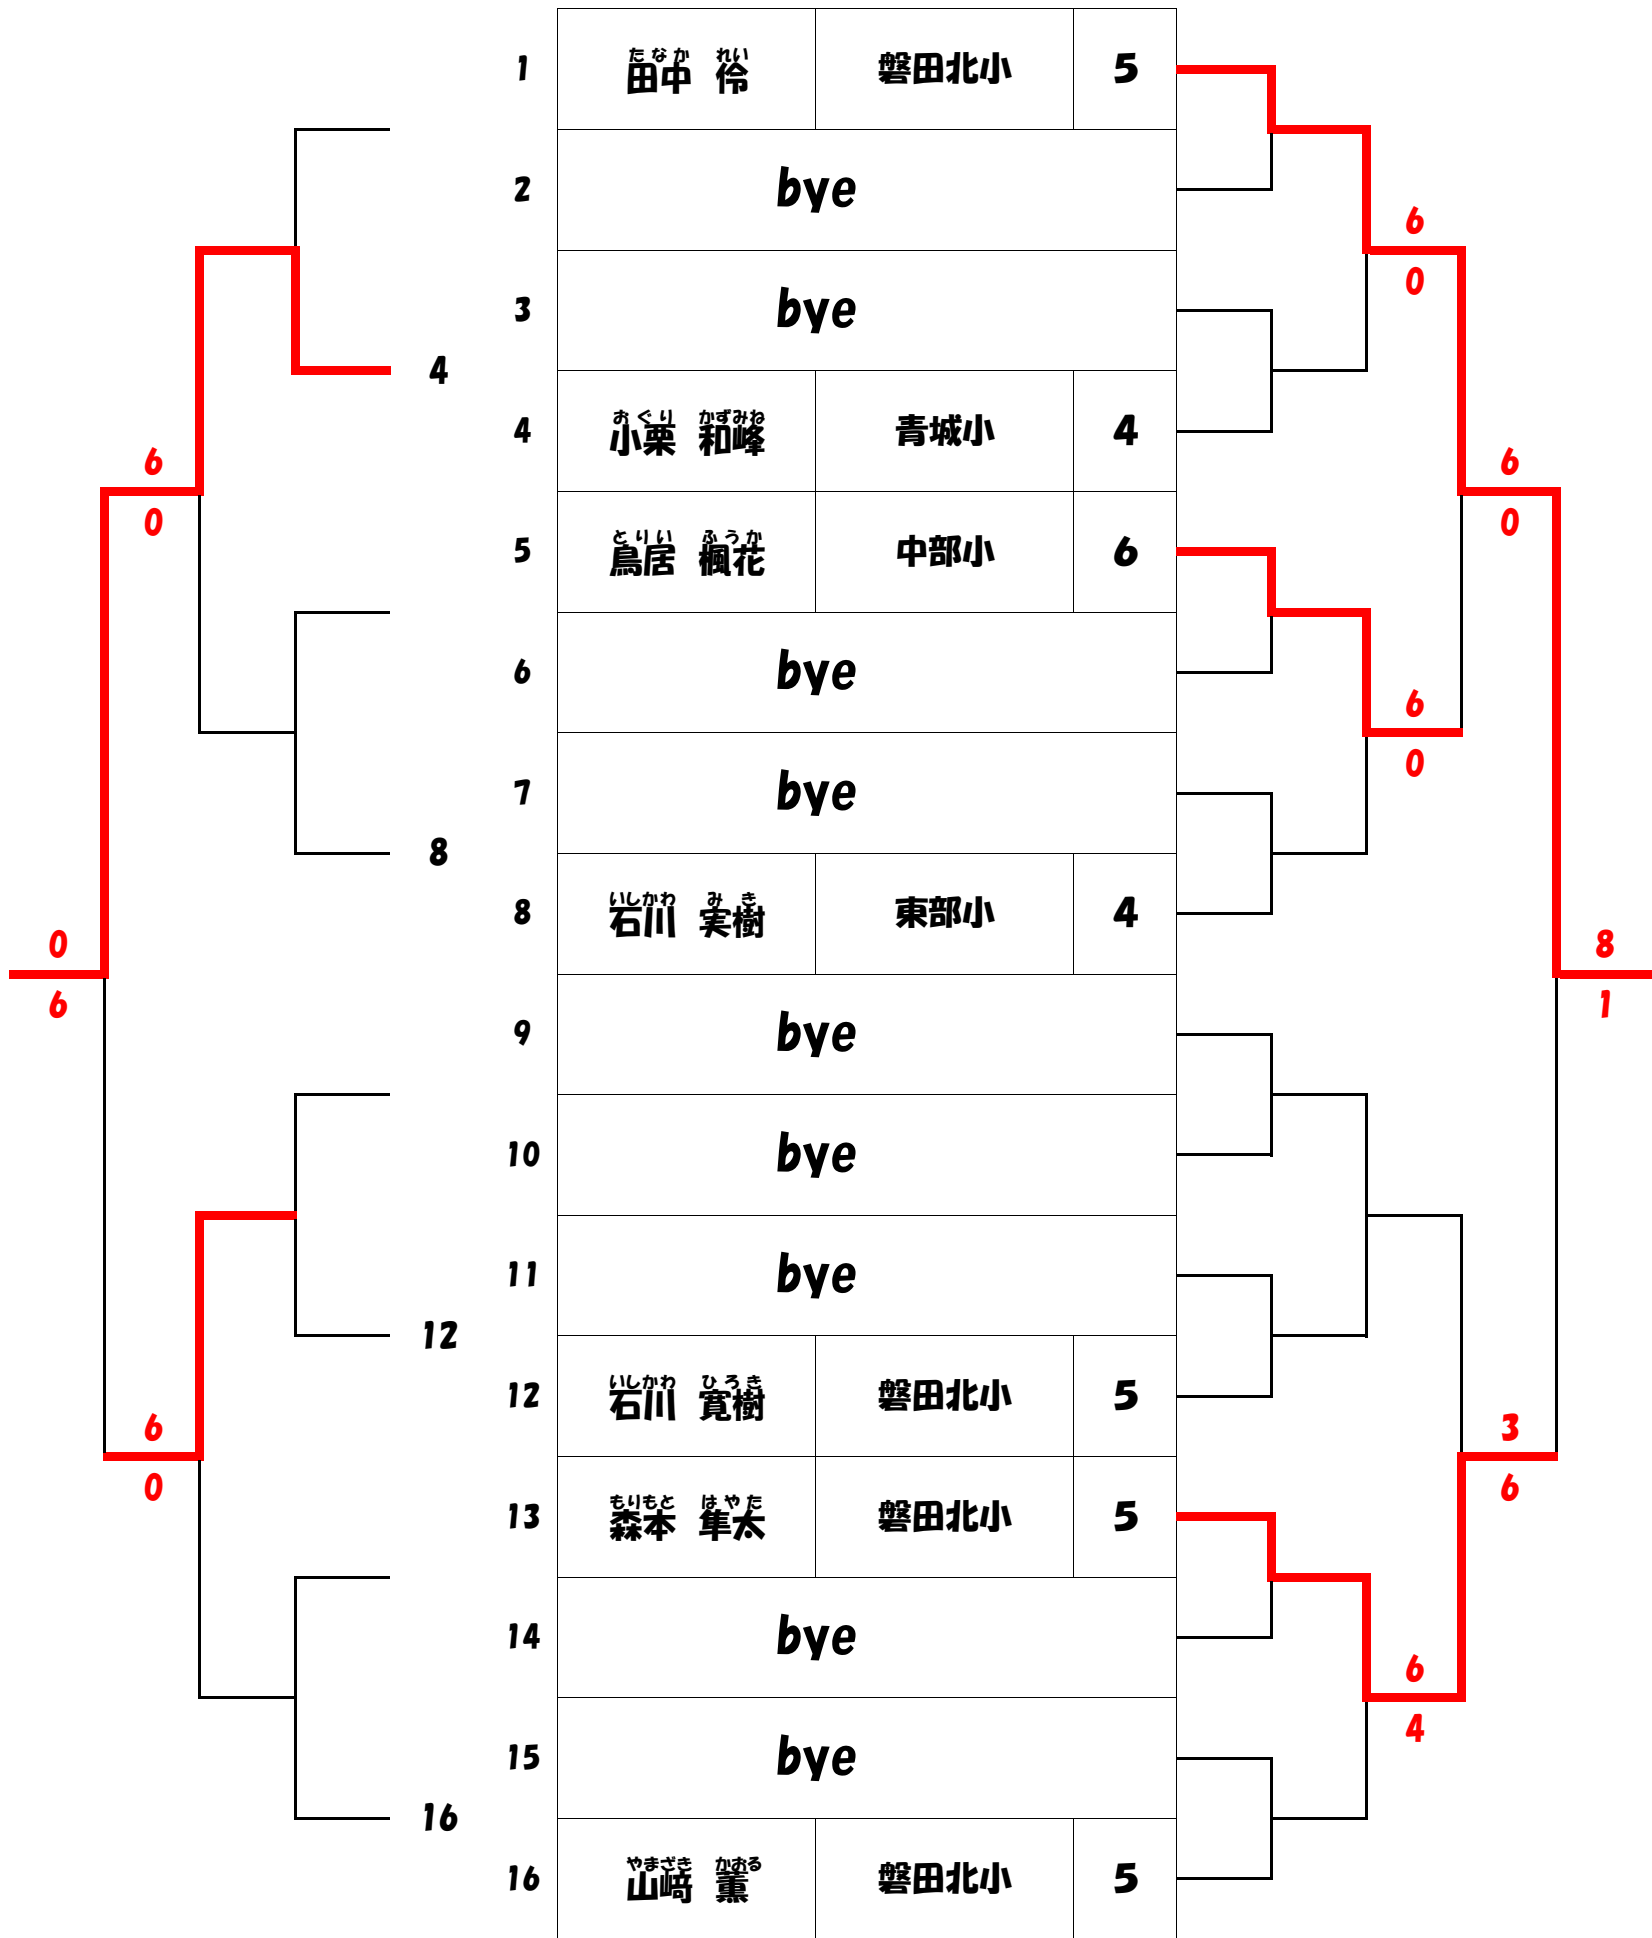

《 H30. 2/12(月・祝) : Wishテニスクラブ 》

《コンソレーション》

F SF 1R

【小学生の部】

《本戦》

1R 2R SF F

① アフタヌーンマッチ [※13:00開始]

《 H30. 2/12(月・祝) : Wishテニスクラブ 》

《コンソレーション》

F SF

**【小学生の部】**

《本戦》

1R SF F

**② イブニングマッチ** [※16:00開始]

《 H30. 2/12(月・祝) : Wishテニスクラブ 》

《コンソレーション》

F SF

**【中高生の部】**

《本戦》

1R SF F

**② イブニングマッチ** [※16:00開始]