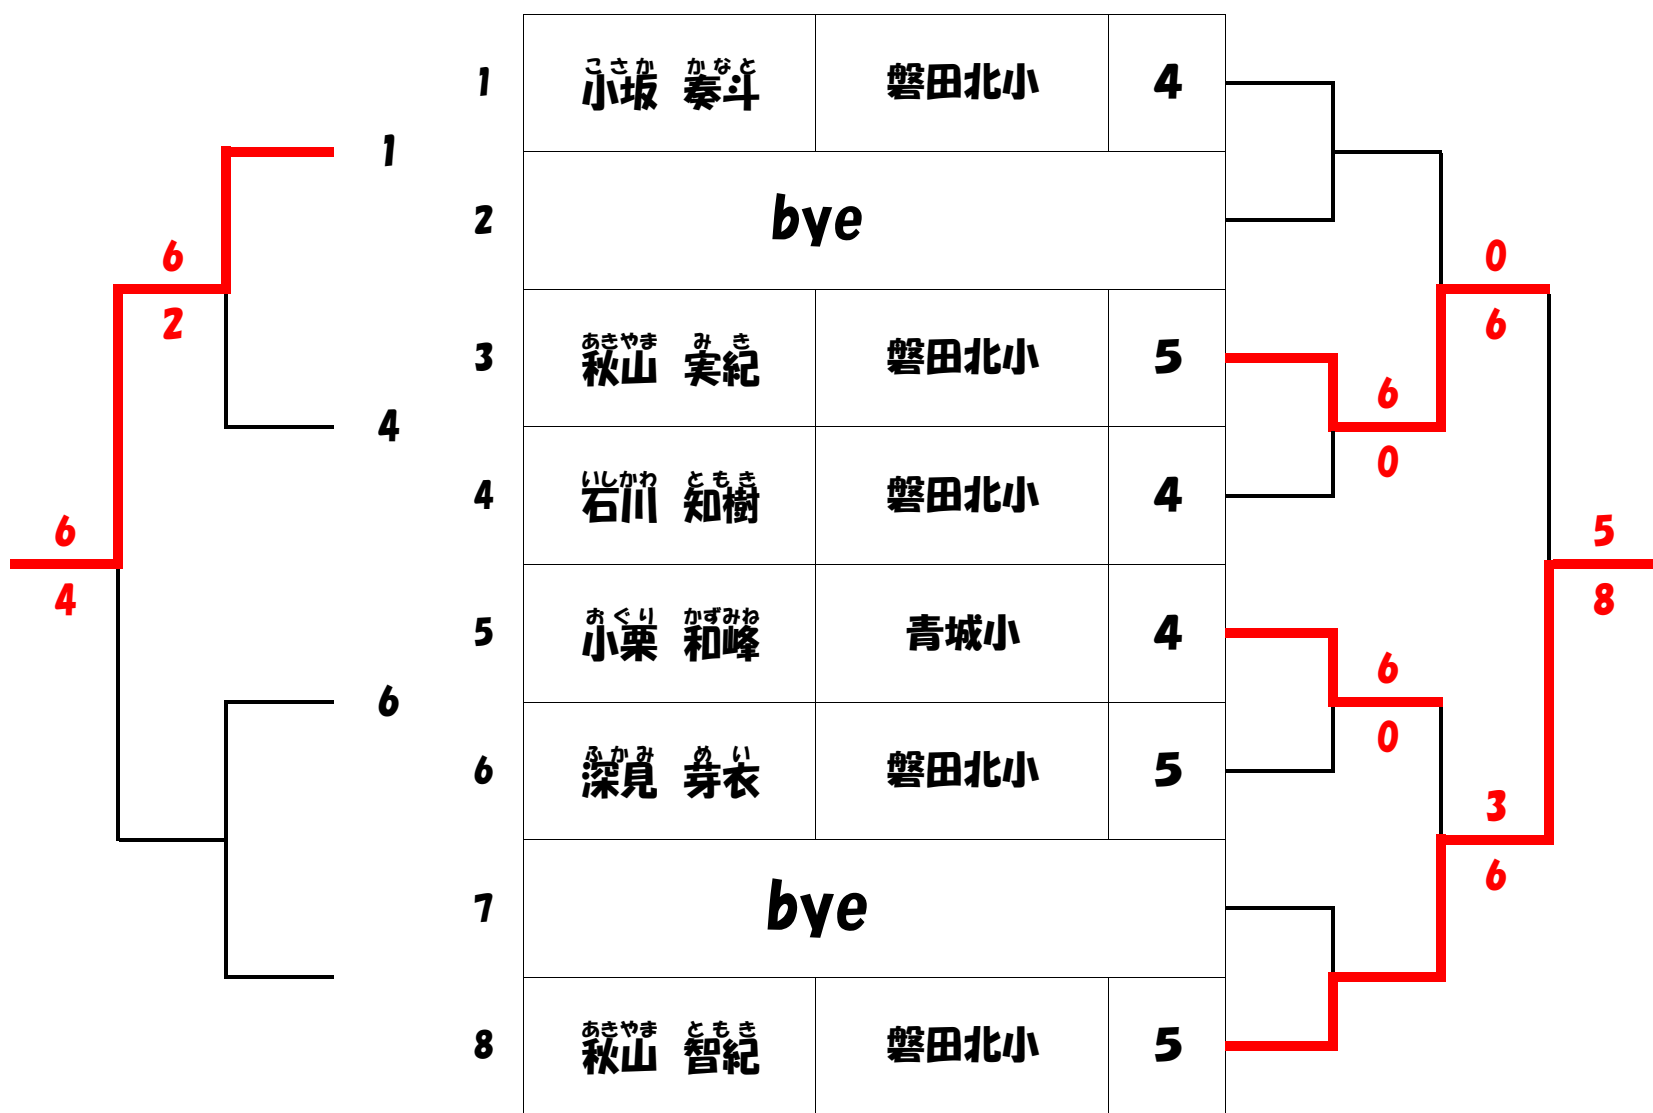

《 H30. 2/12(月・祝) : Wishテニスクラブ 》

《コンソレーション》

F SF 1R

【小学生の部】

《本戦》

1R 2R SF F

① アフタヌーンマッチ [※13:00開始]

《 H30. 2/12(月・祝) : Wishテニスクラブ 》

《コンソレーション》

F SF

**【小学生の部】**

《本戦》

1R SF F

**② イブニングマッチ** [※16:00開始]

《 H30. 2/12(月・祝) : Wishテニスクラブ 》

《コンソレーション》

F SF

**【中高生の部】**

《本戦》

1R SF F

**② イブニングマッチ** [※16:00開始]