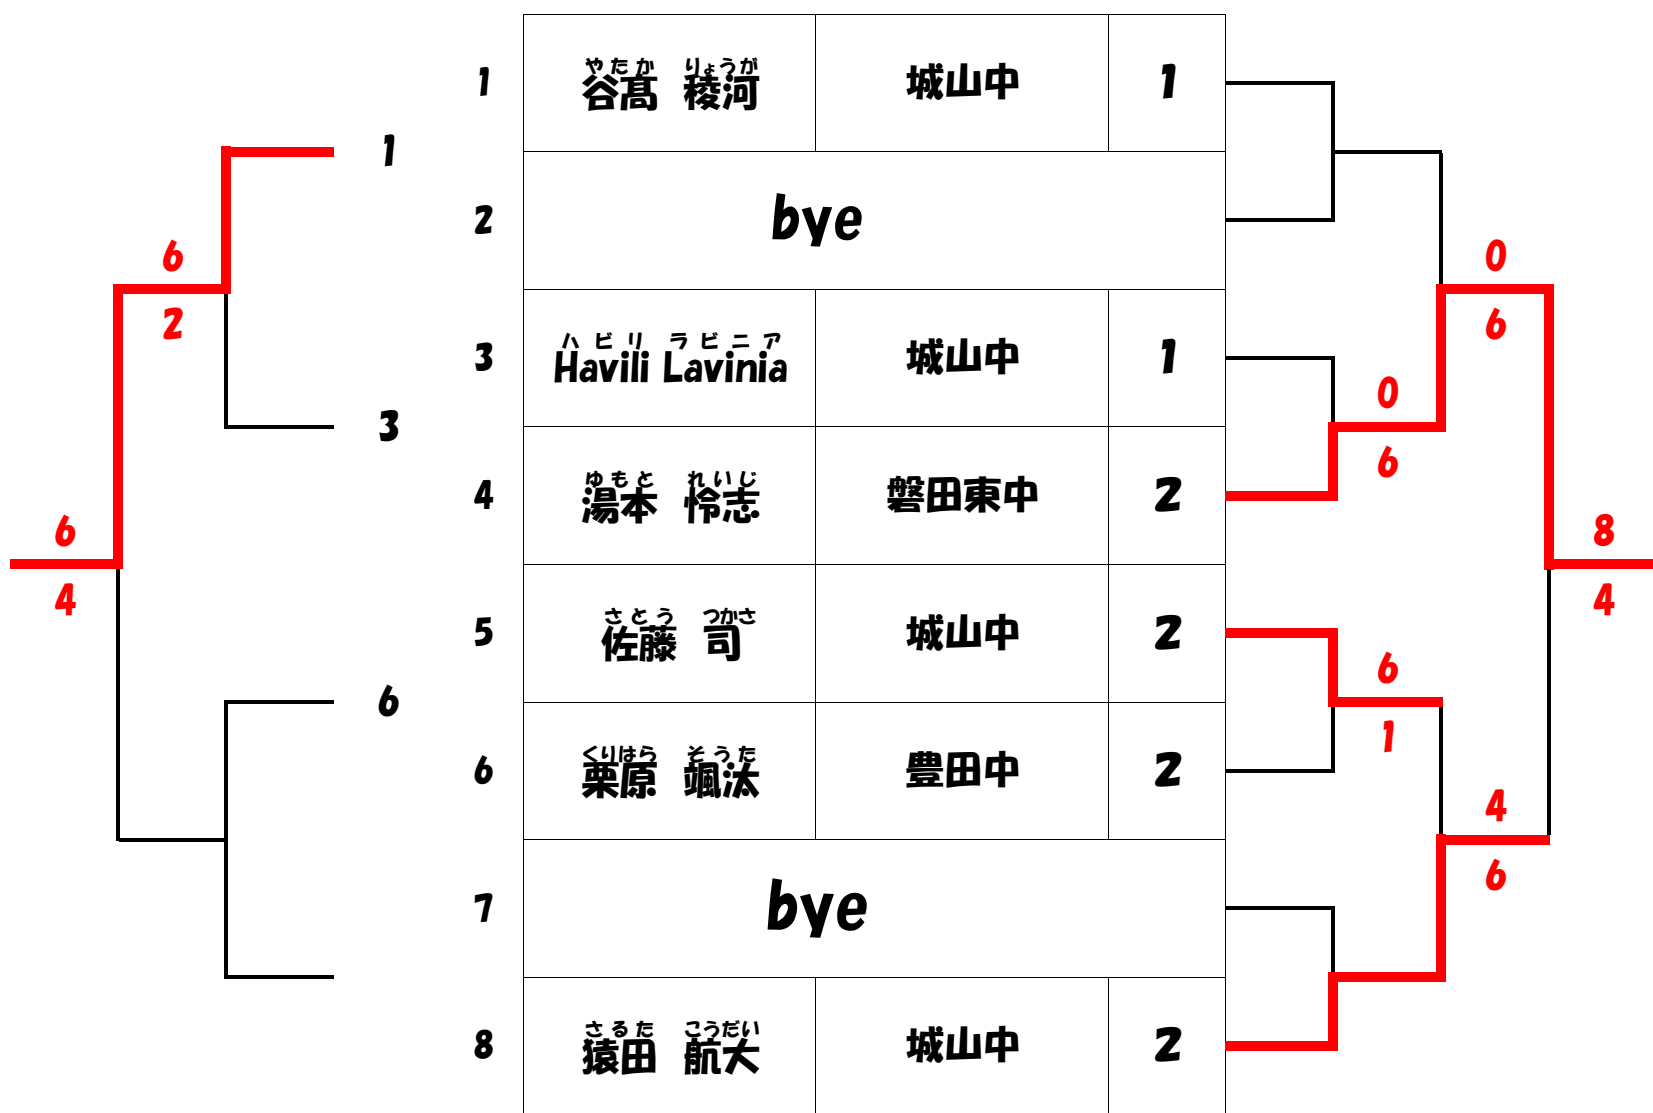

《コンソレーション》

F SF

**【小学生の部】**

《本戦》

1R SF F

**② イブニングマッチ** [※16:00開始]

《 H30. 2/12(月・祝) : Wishテニスクラブ 》

《コンソレーション》

F SF

**【中高生の部】**

《本戦》

1R SF F

**② イブニングマッチ** [※16:00開始]